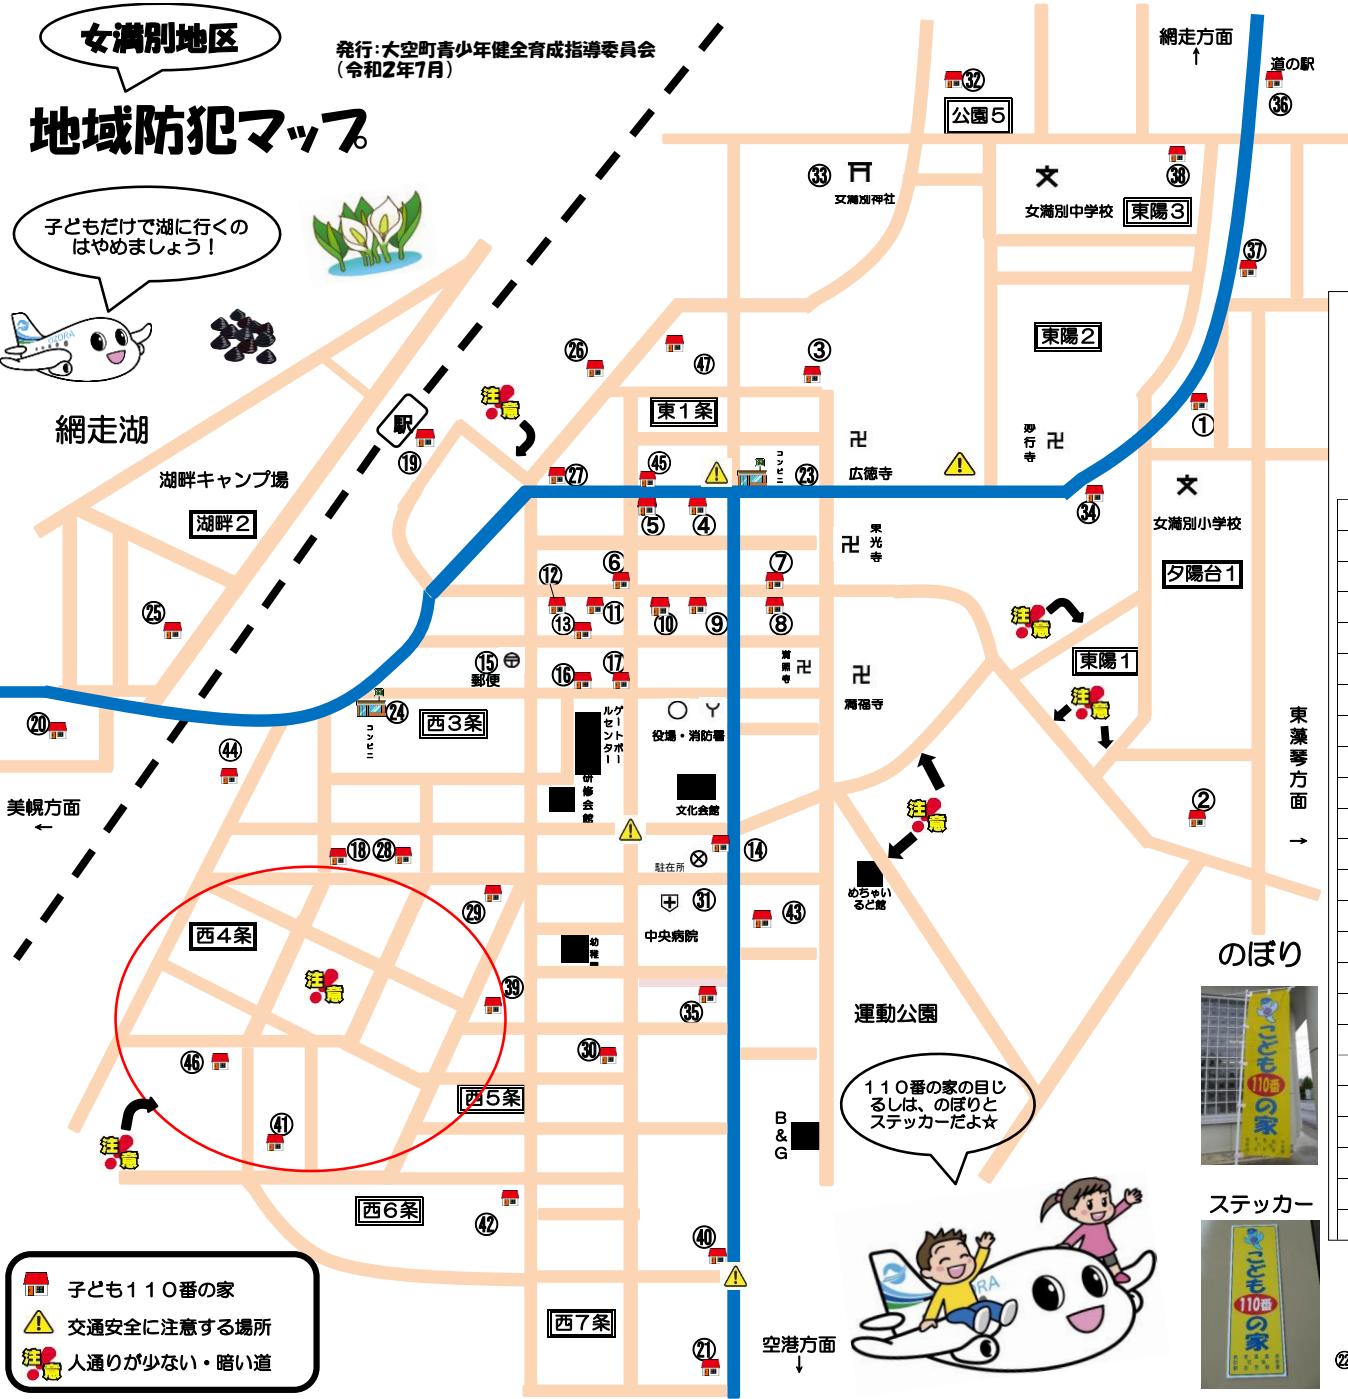

# 女満別地区 地域防犯マップ

発行:大空町青少年健全育成指導委員会  
(令和2年7月)

子どもだけで湖に行くのはやめましょう!

網走湖

湖畔キャンプ場

湖畔2

美幌方面

西4条

西5条

西6条

西7条

- 子ども110番の家
- 交通安全に注意する場所
- 人通りが少ない・暗い道

110番の家の目じるしは、のぼりとステッカーだよ☆

## ▼子ども110番の家 (危険を感じたときの駆け込み場所)

① ブランジェアンジュ	⑲ ホテル山水
② オート南部	⑳ 雅楽代建設
③ 藤井建設	㉑ 大空町商工会
④ 有限会社岩原	㉒ 守屋歯科医院
⑤ つつみ呉服店	㉓ 山形峰子さん
⑥ 斉藤薬局	㉔ 湯浅利男さん
⑦ 三國理容院	㉕ 女満別中央病院
⑧ 谷川整骨院	㉖ 昭和ポデー工業
⑨ ササキ商店	㉗ 女満別神社
⑩ ビューティーサロン大沼	㉘ 河原自動車
⑪ 理容室ルイード	㉙ ツルハドラッグ
⑫ さかえや	㉚ 道の駅メルヘンの丘めまんべつ
⑬ 菊地自動車	㉛ アンクルサム
⑭ 網走信用金庫女満別支店	㉜ 吉井建設
⑮ 女満別郵便局	㉝ 大泉とこや
⑯ ヘアサロンいずみ	④① ホーマックニコット
⑰ びあすずき	④② 松岡克美さん
⑱ 田中道具製作所	④③ 山田電気
⑲ 珈琲焙煎工房 たいむ	④④ シティマートめまんべつ店
⑳ 秋岡自動車工業	④⑤ 河西組
㉑ 中央自動車	④⑥ 田中十字堂
㉒ 豊里郵便局	④⑦ 佐々木繁治さん
㉓ セブイレブン	④⑧ 大西由美子さん
㉔ セイコーマート	

のぼり

ステッカー

㉒の豊里郵便局は、マップ区域外の子ども110番の家となっています。  
※黄色いステッカーとのぼりが目じるしです。