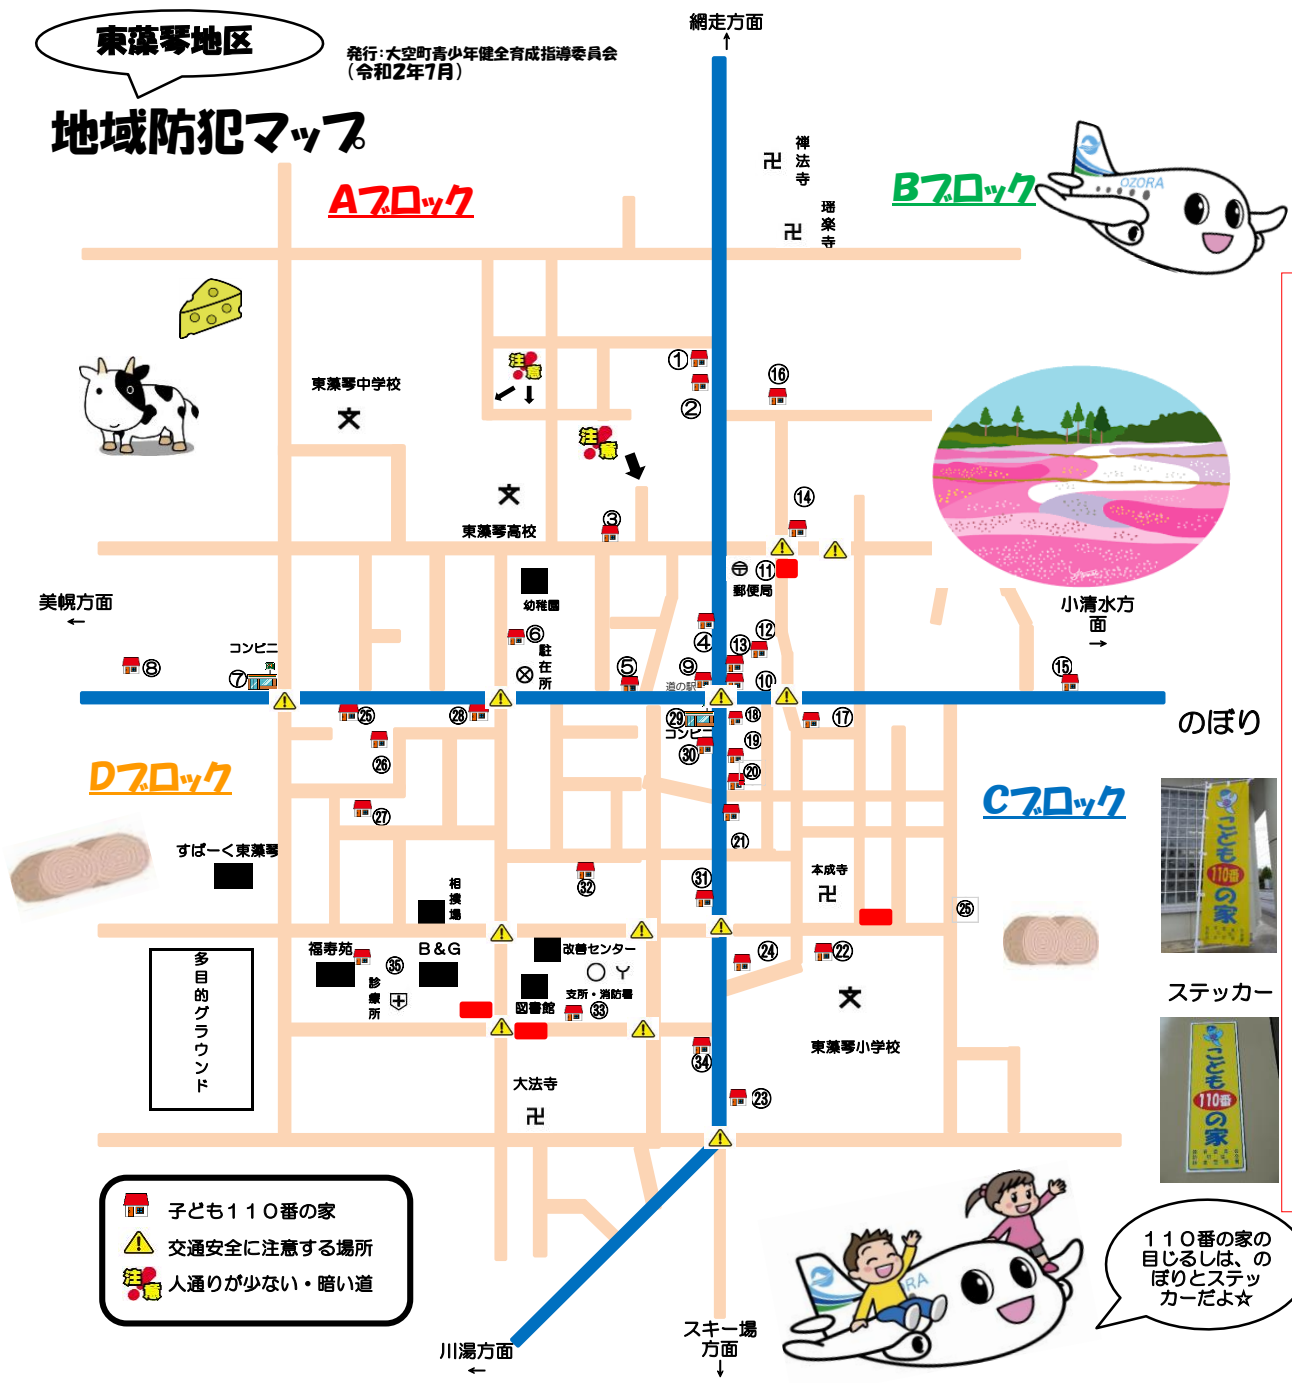

東藻琴地区

発行：大空町青少年健全育成指導委員会
(令和2年7月)

地域防犯マップ

～身を守るための5つの約束～

- イカのおすし
- 行かない 乗らない 大声をだす すぐにげる 知らせる

▼緊急連絡先 (なにかあったら連絡を！)

東藻琴小学校	☎ 0152-66-3250
東藻琴中学校	☎ 0152-66-2461
東藻琴駐在所	☎ 0152-66-2810

▼子ども110番の家 (危険を感じたときの駆け込み場所)

A ブ ロ ッ ク	①	網走交通東藻琴事務所	B ブ ロ ッ ク	⑩	農協スタンド
	②	網走観光交通事務所		⑪	東藻琴郵便局
	③	高橋鉄工所事務所		⑫	菅野利英さん
	④	和田範行さん		⑬	豊島義秋さん
	⑤	オホーツクハイヤー		⑭	瀬谷優さん
	⑥	カーフロンテア石田		⑮	小田島車輛
	⑦	セブンイレブン		⑯	八重樫光司さん
	⑧	井戸自動車整備		⑰	安野益雄さん
	⑨	道の駅ノキーランド東藻琴		⑱	東陽設備
C ブ ロ ッ ク	⑰	いなか屋	D ブ ロ ッ ク	⑳	上林秀喜さん
	⑱	松山東栄堂		㉑	高橋喜久男さん
	㉒	文具のナカヤマ		㉒	セイコーマート
	㉓	商工会事務局		㉓	児玉時計電化センター
	㉔	熊谷理容院		㉔	ずがの菓子舗
	㉕	林さん・稲辺さん		㉕	三宅朋恵さん
	㉖	カットイン福ちゃん		㉖	東藻琴給食センター
	㉗	船橋西川建設		㉗	高橋たたみ店
		㉘	福寿苑		

- 子ども110番の家
- 交通安全に注意する場所
- 人通りが少ない・暗い道

110番の家の目じるしは、のぼりとステッカーだよ☆

※黄色いステッカーとのぼりが目じるしです。