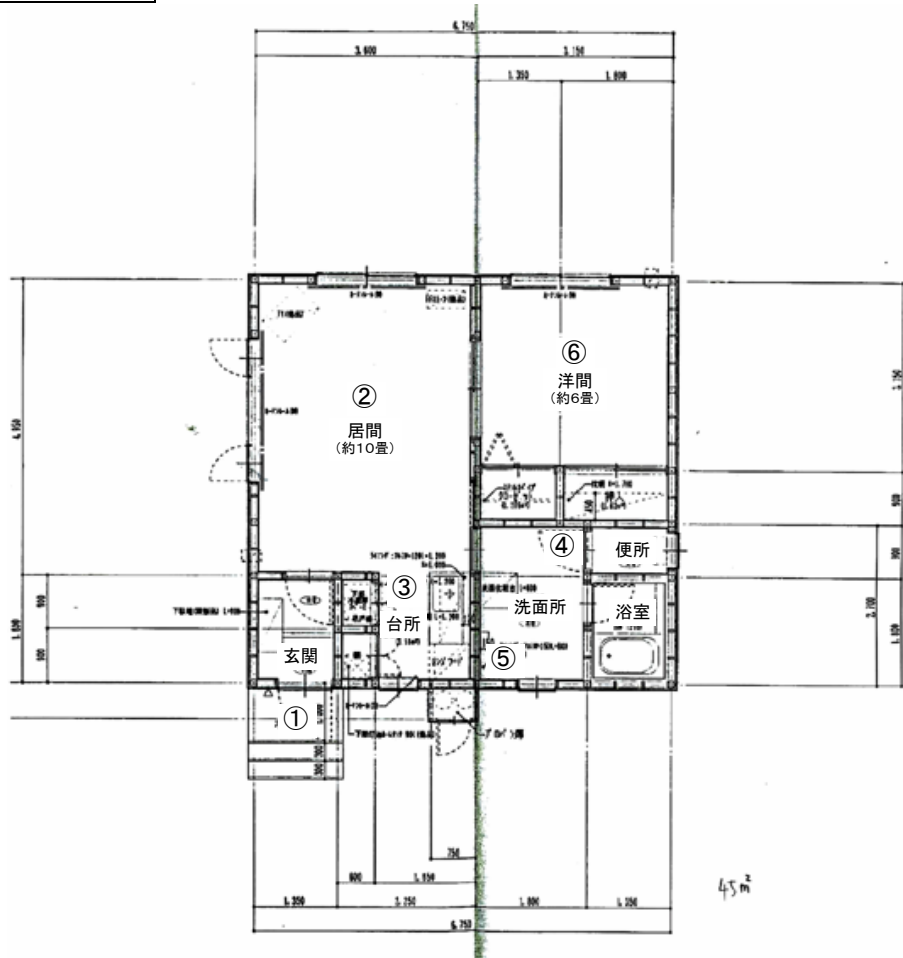

■新規就農者技術習得管理施設(世帯向け住宅、2戸)

所在地: 大空町女満別昭和96番地1(国道39号線沿い、道の駅メルヘンの丘めまんべつ裏)

平面図

外観・周辺

室内

- ①玄関
- ②居間
- ③台所
- ③台所(流し、ガスコンロ)
- ③台所(収納、冷蔵庫等)

■新規就農者技術習得管理施設(世帯向け住宅、2戸)

所在地:大空町女満別昭和96番地1(国道39号線沿い、道の駅メルヘンの丘めまんべつ裏)

室内

④トイレ、浴室

⑤洗面台、洗濯機

⑥洋間

⑥洋間(収納、寝具)

天井(採光)

天井(採光)